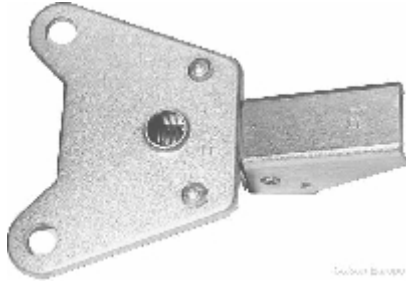

FIX 2-P1

Datos Técnicos

Peso		0.4 kg
------	---	--------